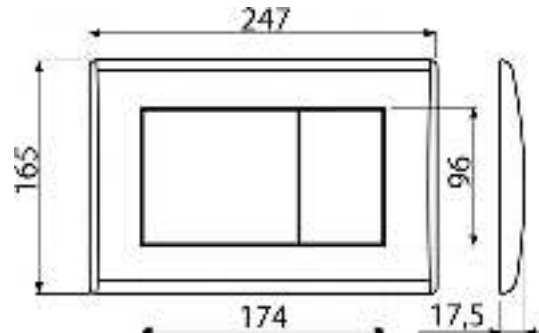

M271

Кнопка управления для скрытых систем инсталляции, хром-глянец

Область применения

Для скрытых систем инсталляции и бачков для замуровывания в стену

Свойства

- Двойной смыл, механический принцип действия
- Совместимость со всеми скрытыми системами инсталляции Alcaplast
- Материал: пластик
- Поверхностная отделка: хром глянцевый

Содержание комплекта

- Шаблон для установки кнопок управления
- Винт промывочного механизма 2 шт.
- Кнопка
- Монтажная рама для установки кнопки
- Резьбовое крепление монтажной рамы кнопки 2 шт.

Код заказа, Логистическая информация

Код	EAN	Вес (шт упаковка паллета)	Размеры (шт упаковка)	Количество (упаковка паллета)
M271	8594045938241	Chrom-lesk 0,3779 9,8875 296,8500 кг	250x40x175 595x245x395 MM	25 700 шт

Гарантии

2/2 лет

Таможенный код